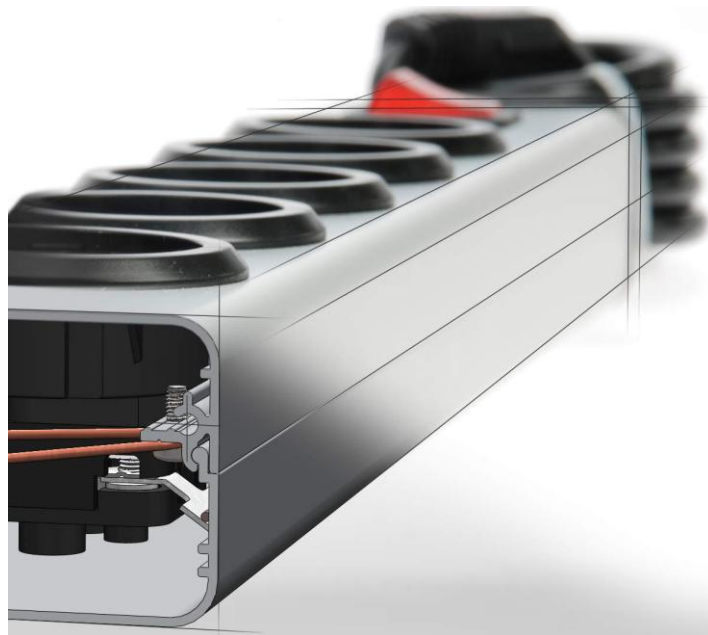

Grenuttag

- Robust plastprofil, grå
- Inbyggda uttag (vridna 90°), runda
- Jordade petsäkra uttag
- Avstånd mellan uttagen: 64 mm
- Finns som standardprodukt med **1,5 m** anslutningskabel och vinklad stickpropp
- Tillval med **3 m** eller **5 m** anslutningskabel
- Ökad säkerhet tack vare integrerat petskydd
- Gavelfästen med fastsättning

VARIO®
LINEA