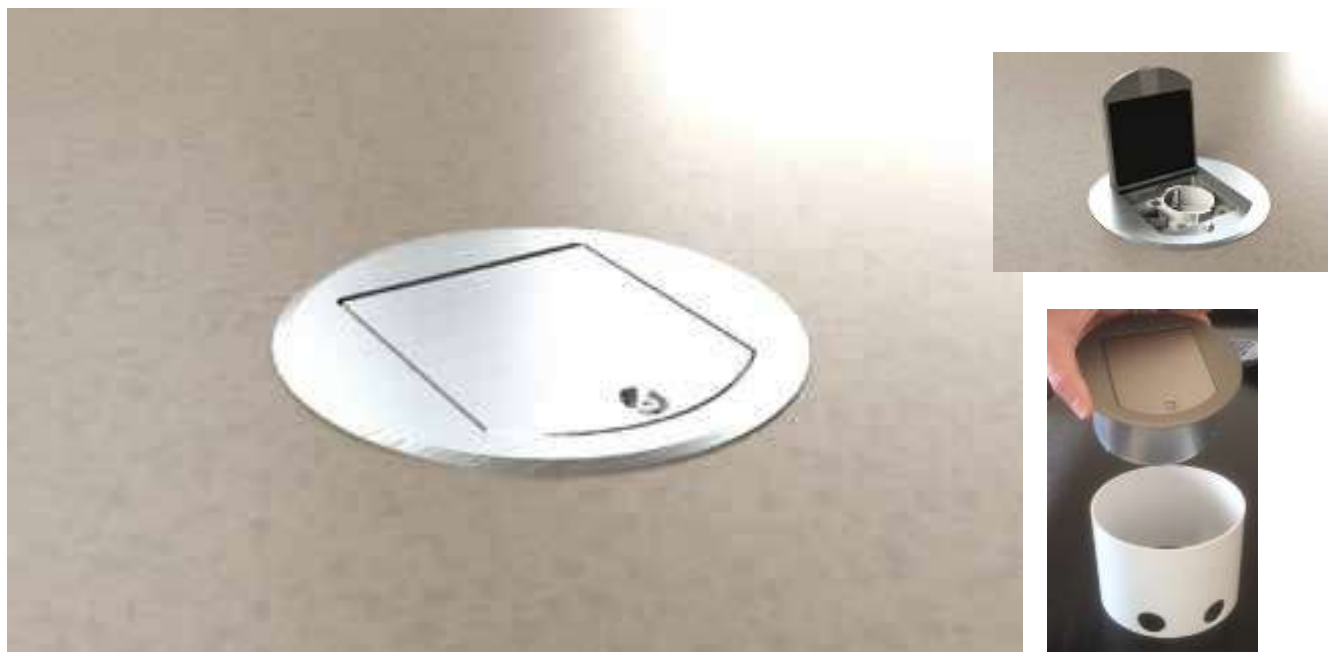

Golvbox Robust 8601

IP65

Robust golvbox som klarar rengöring med städmaskiner

Robust 8601 IP65 är en golvbox för **hög belastning** av gångtrafik och fordon.

Robust 8601 är tillverkad i rostfritt stål och lock i natureloxerad aluminium

Locket är klätt med tätande gummiduk och har fjäderlås

Boxen kan bestyckas med ett valfritt 45mm uttag, t ex ett 230V uttag

samt ett datauttag

Kabelinföring 2xØ20mm

E nr	Benämning	Mått
11 780 40	Robust 8601 1,5 modul	Ø117, krage140, djup 60mm
11 767 75	Ingjutningsrör	Ø120, djup 100mm