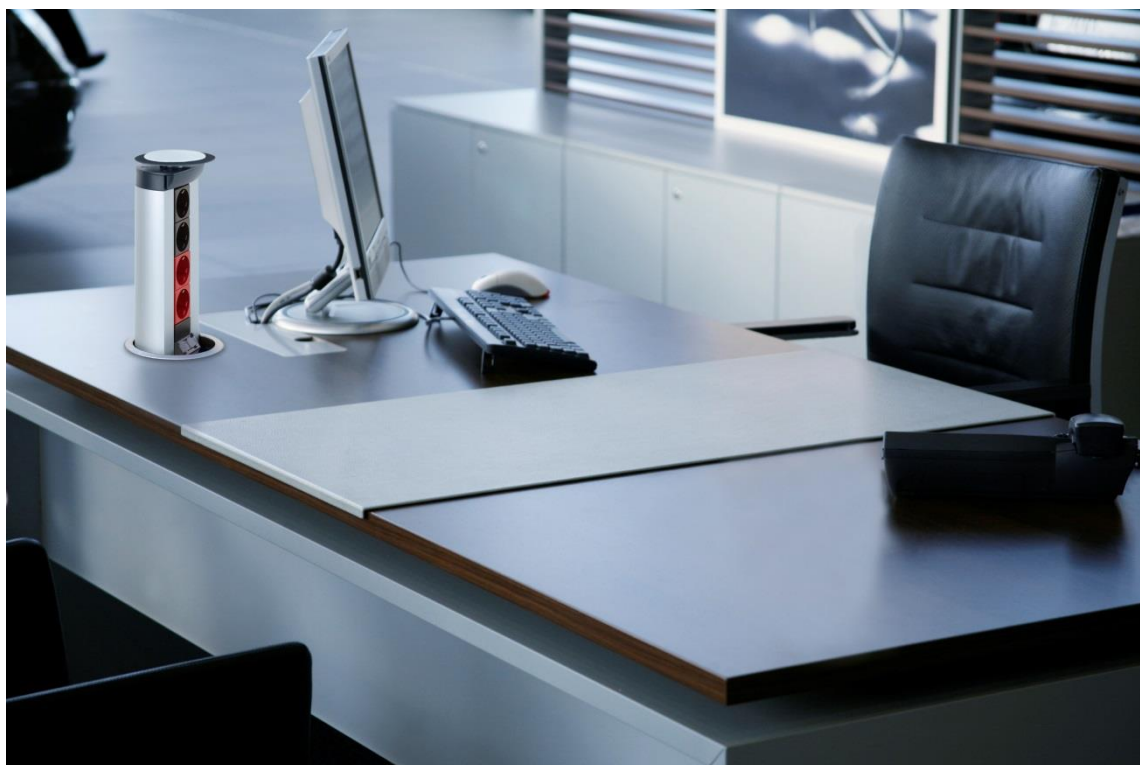

PopUp

Tryck på locket och du får tillgång till dina el-, data- och mediauttag

Tryck till igen och dina sladdar försvinner ner i bordet.

ELIT PopUp är tillverkad i natureloxerad aluminium samt halogenfri plast. PopUp finns i 5 storlekar som bestyckas med 2, 3, 4, 5 eller 6 moduler t ex eluttag, USB ladd, datauttag och mediauttag.

Material	Hölje aluminium, uttag o lock halogenfri plast
Ytter diameter	Ø123mm
Håltagning	Ø114mm
Färg	Natureloxerad aluminium, grafitgrå uttag
Elanslutning	3G1,5 mm ² Stickpropp, L=2m
Mediauttag	L=2m
Bordstjocklek	Max 75mm