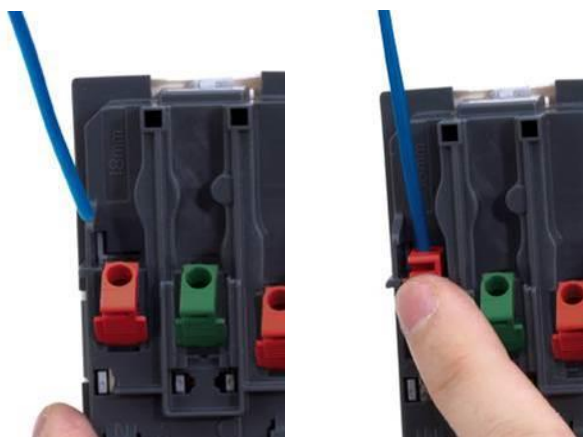

# Uttag och moduler Golv/Vägg S500

Dubbla eluttag med snabbanslutning  
– ingen skalning av kabel nödvändig

Koppla vidare med bygelsatsen