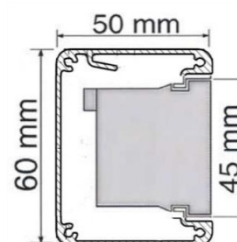

Väggstav V60

Marknadens minsta väggmonterade uttagsstav – 60 x 50 mm

V60 är en väggmonterad uttagsstav som trots det lilla formatet, 60 x 50 mm, rymmer alla typer av uttag el, data, media, strömställare, jordfelsbrytare etc.

Staven är mjukt rundad och smälter in i alla miljöer.

V60 kan levereras i längder upp till 6m.

Standardfärg vit eller natureloxerad.

Tillbehör

En mängd olika gavlar och fästen finns till **V60** för att kunna montera den dikt mot vägg, på distans eller i olika hyllsystem. Även takgenomföring och anslutning för flexslang finns till **V60**.

Väggstavar i andra storlekar

V50
47,5x55mm

S65
Ø65mm

V80
80x55mm

V140
143x55mm