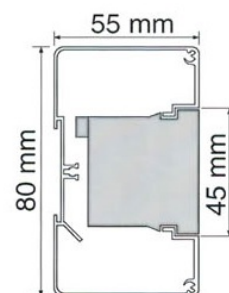

Väggstav V80

Marknadens rymligaste väggmonterade uttagsstav – 80 x 50 mm

V80 är en väggmonterad uttagsstav som, förutom alla typer av uttag rymmer mycket kabel.

V80 används när mycket data- eller mediauttag behövs.

Staven är mjukt rundad och smälter in i alla miljöer
V80 kan levereras i längder upp till 6m.
Standardfärg vit eller natureloxerad.

Tillbehör

En mängd olika gavlar och fästen finns till **V80** för att kunna montera den dikt mot vägg, på distans eller i olika hyllsystem. Även takgenomföringar och anslutning för flexslang finns till **V80**.

Väggstavar i andra storlekar

V50
47,5x55mm

V60
60x50mm

S65
Ø65mm

V140
143x55mm