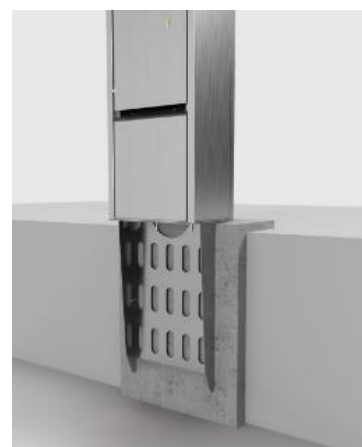

Energipollare EST24

Energipollare EST24 i borstat rostfritt stål för utomhusbruk.

Uttagen är avsäkrade med säkringar och jordfelsbrytare och internt kopplade till plint. Pollaren har en dörr som kan låsas med en låscylinder. Tack vare kabelutgången kan dörren låsas även med anslutna stickproppar. Energipollaren kan även erhållas lackerad i önskad RAL färg.

Bestyckning:

- 1x CEE 5/32A
- 1x CEE 5/16A
- 4x Schuko uttag

Avsäkring:

- 2x Säkring, B16, 1-pol
- 1x Säkring, C16, 3-pol
- 1x Säkring, C32, 3-pol
- 1x Jordfelsbrytare, 40A, 0,03A, 4-pol

Mått: 421 x 280 x 1000 mm

Artikel nr	Benämning
86050273	Energipollare EST24, 1xCEE32A 3-fas & 2xSchuko. IP44
22728033	Socket till Energipollare EST24, för ingjutning i betong