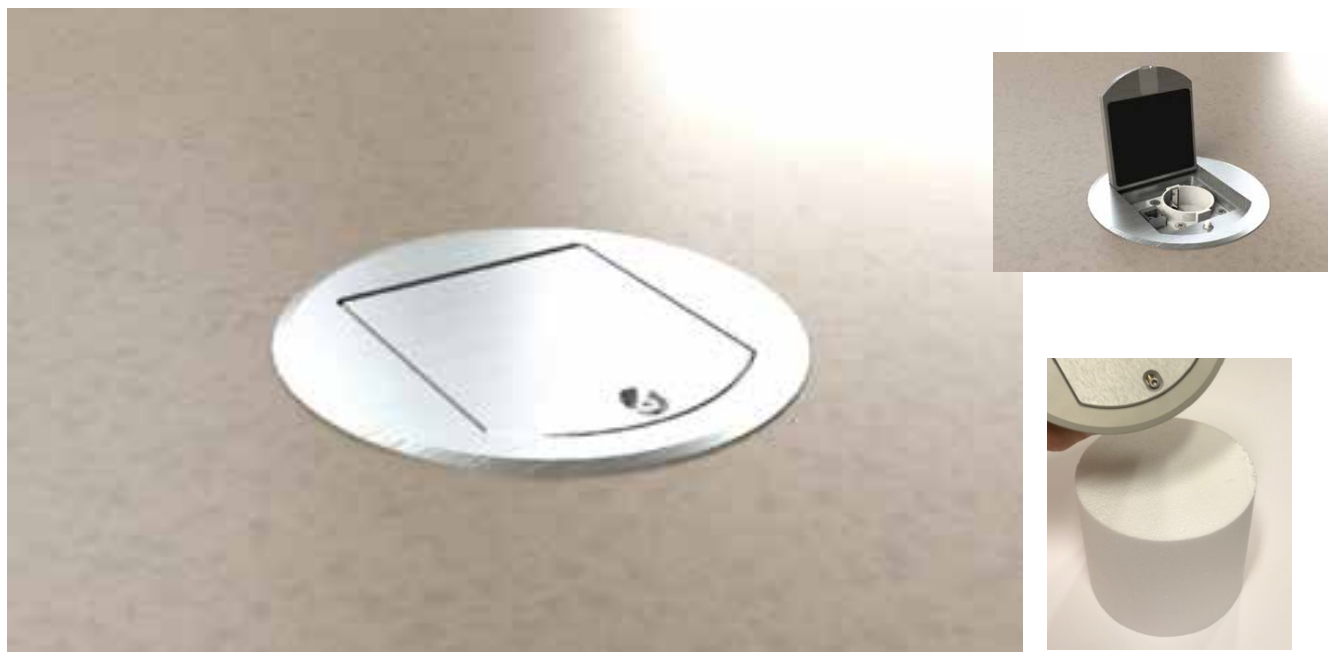

# Golvbox Robust 8601 IP65

**Robust golvbox som klarar rengöring med städmaskiner**

**Robust 8601 IP65** är en golvbox för **hög belastning** av gångtrafik och fordon. **Robust 8601** är tillverkad i rostfritt stål och lock i natureloxerad aluminium. Locket är klätt med tätande gummiduk och har fjäderlås.

Boxen kan bestyckas med ett valfritt 45mm uttag, t ex ett 230V uttag samt ett datauttag.  
Kabelinföring 2xØ20mm

E nr	Benämning	Mått mm
11 780 40	Robust 8601 1,5 modul	Ø120, krage140, djup 60
11 767 75	Ingjutningsblock	Ø125, djup 100