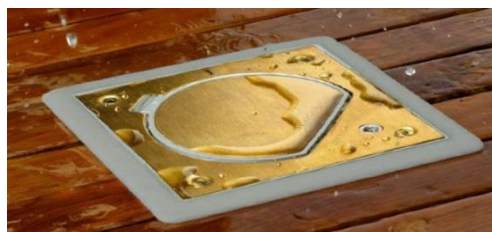

Golvbox IP66

Vattentät box för krävande miljöer både inomhus och utomhus

Mycket robust och liten golvbox som håller IP66 klass. Boxen är tillverkad i rostfritt stål eller mässing och halogenfri plast.

Golvbox IP66 består av 3 delar:

- överdel i rostfritt stål eller mässing med verktygsfri öppning eller låsbar med insexnyckel
- Underdel för ingjutning eller för infällnad
- 45mm el, data eller multimediauttag

Boxen går att jacka ihop i grupper om fler uttag önskas.