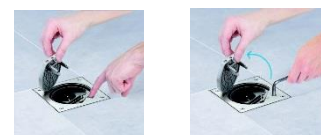

Golvbox IP66

Vattentät box för krävande miljöer både inomhus och utomhus

Mycket robust och liten golvbox som håller IP66 klass. Boxen är tillverkad i rostfritt stål eller mässing och halogenfri plast.

Golvbox IP66 består av 3 delar:

- överdel i rostfritt stål eller mässing med verktygsfri öppning eller låsbar med insexnyckel
- Underdel för ingjutning eller för infällnad
- 45mm el, data eller multimediauttag

Boxen går att jacka ihop i grupper om fler uttag önskas.