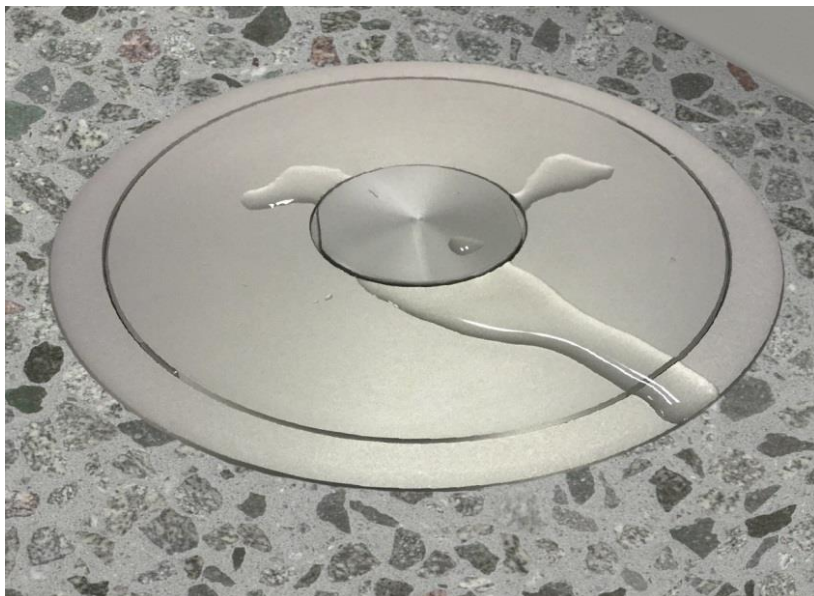

# Golvbox Pro180

**Kraftig, vattentät golvbox – sköljsäker med anslutna kablar**

**Smart vändbart lock**

**Golvbox för offentlig miljö, bilhallar, gallerior, flygplatser, utställningar, utbildningslokaler mm i kraftig och hållbar konstruktion.**

Vattentät med stängda lock

Gott om plats för uttag och det lilla locket

Sköljsäker med kablar anslutna

Plats för 5st 45mm moduler och 2st 22mm

Verktyg krävs för att öppna boxen

O-ringar i locken håller vattnet borta

Ø50mm hål i locket, gott om plats för kablar och stickproppar

Anslutning Ø32mm  
4st i sida, 4st i botten

Det lilla locket sitter fast med en kedja - oförlorbart

Ingjutningsrör/kloss Ø185mm