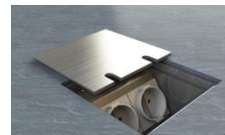

Golvbox Låg Stål 8802

Golvbox med lågt inbyggnadsdjup, 70-75mm

Golvbox 8802 är en golvbox med endast 70-75mm djup för lokaler med normalt slitage.

Golvbox 8802 är tillverkad i rostfritt stål och har plats för 2 uttag. Locket är justerbart med fyra skruvar i höjd +5mm för perfekt passning till golvet, har uttag för kabelutgång och finns i 4 varianter.

Varianten med lock för parkett eller sten installeras i liv med rågolv, därefter kan golvmaterial läggas på locket precis som på golvet i övrigt.

Kabelinföring: 2xØ25mm

Max belastning: 200kg

E nr	Benämning	Mått mm
11 780 68	Robust 8802 2 moduler, naturelox lock	125x125x72-77
11 780 69	Robust 8802 2 moduler, rostfritt lock	125x125x72-77
11 780 70	Robust 8802 2 moduler, lock för parkett/sten	125x125x70-75
11 780 71	Robust 8802 2 moduler, lock för matta 5mm	135x135x75-80
11 770 70	Ingjutningsblock i frigolit till golvbox 8802	190x190x110