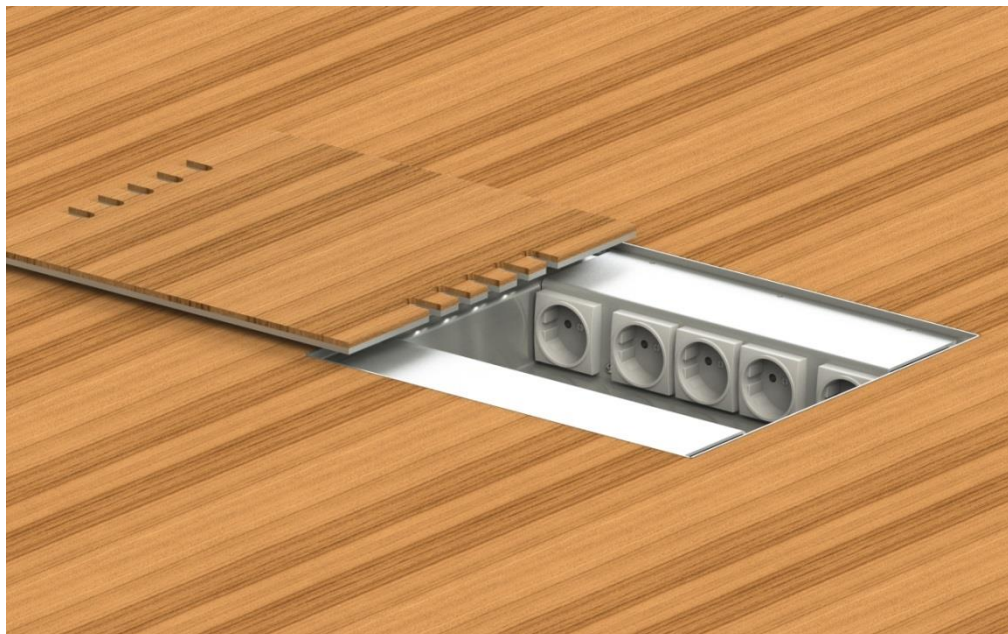

Golvbox 8810 Låg

Golvbox med lågt inbyggnadsdjup – 62mm

Golvbox 8810-B är en golvbox med endast 62mm djup för lokaler med normalt slitage.

Golvbox 8810 är tillverkad i rostfritt stål och har plats för 10 uttag.

Locket är justerbart i höjd +5mm för perfekt passning till golvet, har uttag för kabelutgång.

Locket installeras i liv med rågolv, därefter kan golvmaterial läggas på locket precis som på golvet i övrigt.

Kabelinföring: 10xØ25mm

max last: 100kg

Skyddsklass: IP20

E nr	Benämning	Mått mm
11 775 45	Golvbox 8810-B 10 moduler	300x300x62

Exempel på uttag

11 724 29	1-vägs 230V skruvanslutning Vit	1 modul 45x45
11 719 46	Dataram dubbel Kombi Keystone, Systemax vit	1 modul 45x45
11 719 64	Blindlock Vit	1 modul 45x45