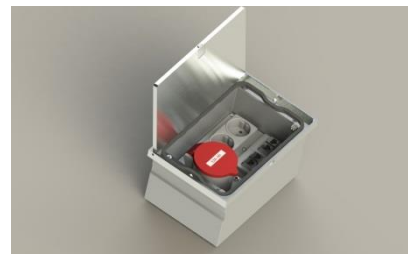

Golvbox Robust 8300 IP65

Robust golvbox som klarar rengöring med städmaskiner

Golvbox tillverkad i aluminium med snäplås.

Golvbox 8300 är en golvbox för **mycket hög belastning** av gångtrafik och fordon tillverkad i natureloxerad aluminium.

Locket är försett med gångjärn och är låsbart med snäplås.

Tätningen gör att boxen håller IP65 och klarar städmaskiner.

Boxen kan bestyckas med 8st 45mm moduler eller med ett CEE uttag och 4 moduler.

Dimension: 250x160x131mm

Anslutning: 4x Ø 25mm

Belastning: Personbil

Klass: IP65

E nr	Benämning	Mått
11 767 79	Robust 8308, 8 moduler	250x160x131mm
11 767 80	Robust 8314, 1xCEE 5/16A + 4 moduler	250x160x131mm
11 767 81	Robust 8314, 1xCEE 5/32A + 4 moduler	250x160x131mm

Exempel på uttag

11 724 29	1-vägs 230V skruvanslutning Vit	1 modul 45x45
11 719 46	Dataram dubbel Kombi Keystone, Systimax vit	1 modul 45x45
11 719 64	Blindlock	1 modul 45x45

Andra varianter och multimedia hittar du [här](#)