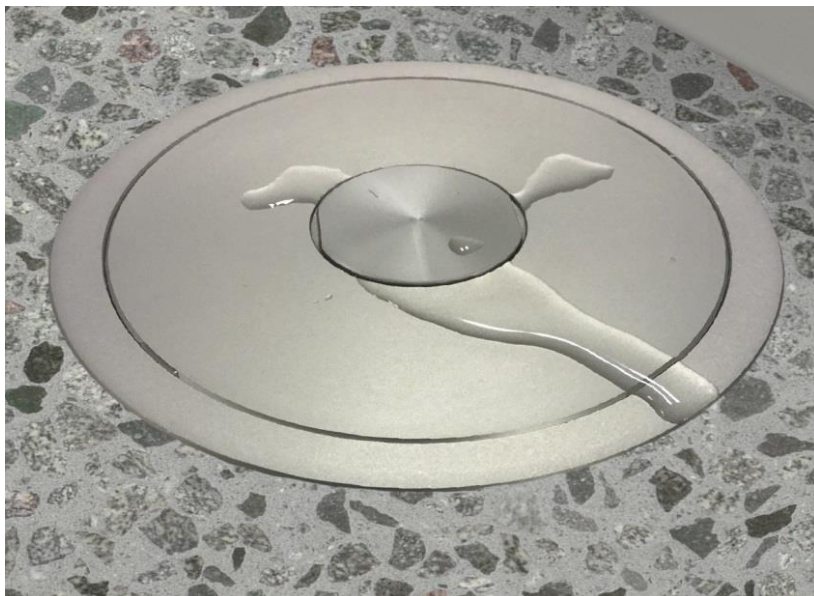

# Golvbox Pro150

**Kraftig, vattentät golvbox  
– sköljsäker med anslutna kablar**

**Smart vändbart lock**

**Golvbox för offentlig miljö, bilhallar, gallerior,  
flygplatser, utställningar, utbildningslokaler m.m.  
i kraftig och hållbar konstruktion.**

Vattentät med stängda lock

Gott om plats för uttag och  
det lilla locket

Sköljsäker med kablar  
anslutna

Plats för 2st 45mm moduler  
och 3st 22mm

Verktyg krävs för att öppna  
boxen

O-ringar i locken håller  
vattnet borta

Ø50mm hål i locket, gott om  
plats för kablar och  
stickproppar

Anslutning Ø32mm  
4st i sida, 4st i botten

Det lilla locket sitter fast med  
en kedja - oförlorbart

Ingjutningskloss i frigit  
Ø155mm