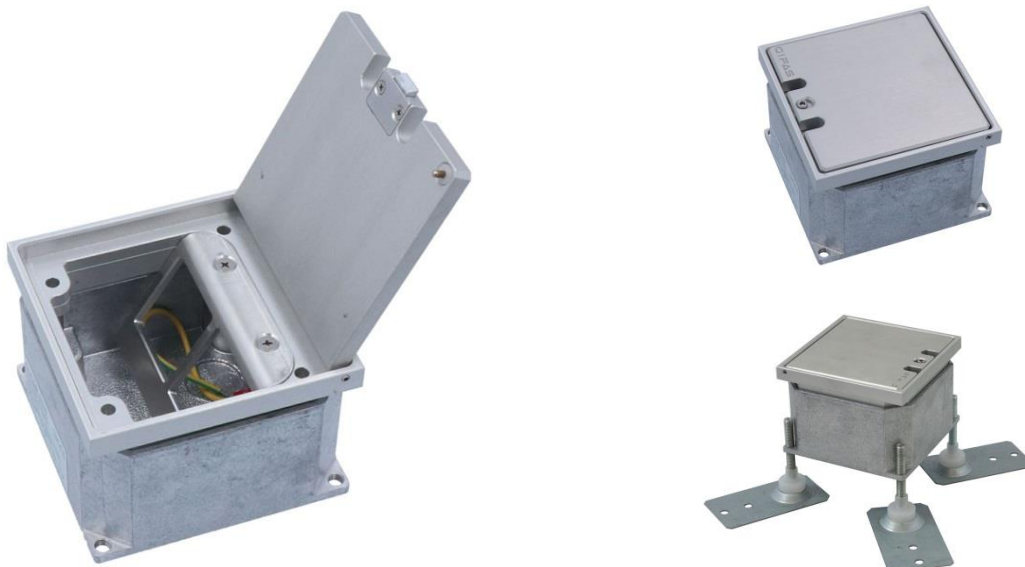

# Golvbox 4295

## Golvbox Robust 4295 med slätt lock

**Golvbox robust 4295** är tillverkad i kraftig aluminium och tål belastningar av truckar, skyliftar och andra tunga maskiner.

Locket har en slät ovansida i anodiserad aluminium, har utgång för kablar och är försedd med gångjärn.

Nivåjusteringsfötterna gör det enkelt att få boxen i rätt höjd före gjutning.

Dimension	119x119mm
Djup	83mm
- nivåjustering	+/- 6mm
- justering installation	77-255mm
Anslutning	2xM25, baksida
Belastning	Personbil, 2000kg
Klass	IP20