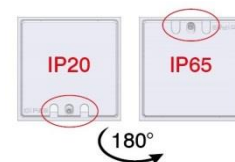

I locket finns plats för 7mm golvmaterial t.ex. parkett eller sten.

Locket och är vändbart 180°: Med anslutna kablar kan det stängas.

Utan kablar vänds locket 180° och då klarar den våt-rengöring med maskin.

Nivåjusteringsfötterna gör det enkelt att få boxen i rätt höjd före gjutning.

| | |
|--------------------------|-------------------|
| Dimension | 119x119mm |
| Djup | 83mm |
| - nivåjustering | +/- 6mm |
| - justering installation | 77-255mm |
| Tjocklek inlägg | 7mm |
| Anslutning | 2xM25, baksida |
| Belastning | Personbil, 2000kg |
| Klass | IP65 |