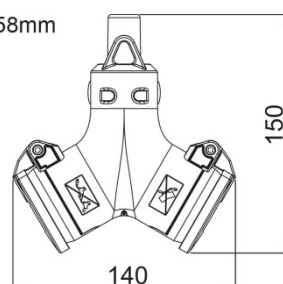

Hängande uttag IP44

Hängande uttag 2x230V
Schukouttag med lock IP44, petsäkert

Height = 58mm

Levereras med svart spiral- eller rak kabel, 3G1,5mm² och svart stickpropp. Vi bifogar 3m inplastad vajer, 2st vajerlås och 1st dragavlastare.

Mått: 150x140x58mm

Färg: svart

Kabel: 3G1,5mm² och stickpropp, svart

E nr	Benämning
11 769 01	Hänguttag 2x230V, IP44, spiralkabel 1-3m
11 778 38	Hänguttag 2x230V, IP44, rak kabel 3m