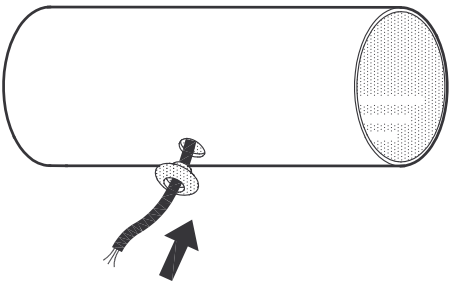

BRIDA GRANDE Ø115-154 / BIG BRACKET Ø115-154			
MOD.	MATERIAL BRAZO/COLOR ARM MATERIAL/COLOR	COLOR BRIDA BRACKET COLOUR	MOD.
4119041100	ACERO/ ØYTECH STEEL/ SILVER	BKTECH TECHNICAL BLACK	4119041200
4119041300	ACERO/ ØYTECH STEEL/ SILVER	BKTECH TECHNICAL BLACK	4119041300

1

2

<p>BRIDA GRANDE Ø115-154 BIG BRACKET Ø115-154</p> <p>x4</p> <p>80</p> <p>MIN. Ø128 MAX. Ø154</p>	<p>BRIDA PEQUENA Ø72-115 SMALL BRACKET Ø72-115</p> <p>x4</p> <p>80</p> <p>MIN. Ø93 MAX. Ø115</p>
<p>x4</p> <p>50</p> <p>MIN. Ø115 MAX. Ø128</p>	<p>x4</p> <p>50</p> <p>MIN. Ø72 MAX. Ø93</p>