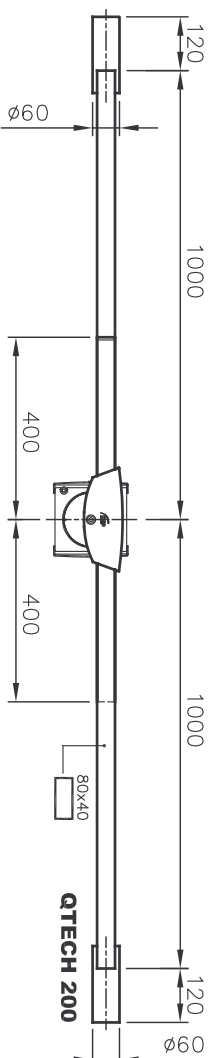

## LINK QTECH

BRIDA PEQUEÑA Ø72-115 / SMALL BRACKET Ø72-115			
MOD.	MATERIAL BRAZO/COLOR ARM MATERIAL/COLOR	COLOR BRIDA BRACKET COLOUR	MOD.
4119009600	ACERO/ ØYTECH STEEL/ SILVER	BKTECH TECHNICAL BLACK	4119009000
4119009100	ACERO/ ØYTECH STEEL/ SILVER	BKTECH TECHNICAL BLACK	4119009100

BRIDA GRANDE Ø115-154 / BIG BRACKET Ø115-154			
MOD.	MATERIAL BRAZO/COLOR ARM MATERIAL/COLOR	COLOR BRIDA BRACKET COLOUR	MOD.
4119041100	ACERO/ ØYTECH STEEL/ SILVER	BKTECH TECHNICAL BLACK	4119041200
4119041300	ACERO/ ØYTECH STEEL/ SILVER	BKTECH TECHNICAL BLACK	4119041300

1

2

<p>BRIDA GRANDE Ø115-154 BIG BRACKET Ø115-154</p> <p>x4</p> <p>80</p> <p>MIN. Ø128 MAX. Ø154</p>	<p>BRIDA PEQUENA Ø72-115 SMALL BRACKET Ø72-115</p> <p>x4</p> <p>80</p> <p>MIN. Ø93 MAX. Ø115</p>
<p>x4</p> <p>50</p> <p>MIN. Ø115 MAX. Ø128</p>	<p>x4</p> <p>50</p> <p>MIN. Ø72 MAX. Ø93</p>

3

4

5