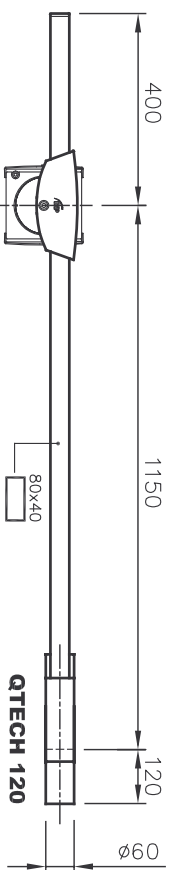

## LINK QTECH

BRIDA PEQUEÑA Ø72-115 / SMALL BRACKET Ø72-115			
MOD.	MATERIAL BRAZO/COLOR ARM MATERIAL/COLOR	COLOR BRIDA BRACKET COLOUR	MOD.
4119009600	ACERO/ ØYTECH STEEL/ SILVER	BKTECH TECHNICAL BLACK	4119009000
4119009100	ACERO/ ØYTECH STEEL/ SILVER	BKTECH TECHNICAL BLACK	4119009100

BRIDA GRANDE Ø115-154 / BIG BRACKET Ø115-154			
MOD.	MATERIAL BRAZO/COLOR ARM MATERIAL/COLOR	COLOR BRIDA BRACKET COLOUR	MOD.
4119041100	ACERO/ ØYTECH STEEL/ SILVER	BKTECH TECHNICAL BLACK	4119041200
4119041300	ACERO/ ØYTECH STEEL/ SILVER	BKTECH TECHNICAL BLACK	4119041300

1

2

<p>BRIDA GRANDE Ø115-154 BIG BRACKET Ø115-154</p> <p>x4</p> <p>80</p> <p>MIN. Ø128 MAX. Ø154</p>	<p>BRIDA PEQUENA Ø72-115 SMALL BRACKET Ø72-115</p> <p>x4</p> <p>80</p> <p>MIN. Ø93 MAX. Ø115</p>
<p>x4</p> <p>50</p> <p>MIN. Ø115 MAX. Ø128</p>	<p>x4</p> <p>50</p> <p>MIN. Ø72 MAX. Ø93</p>

3

4

5