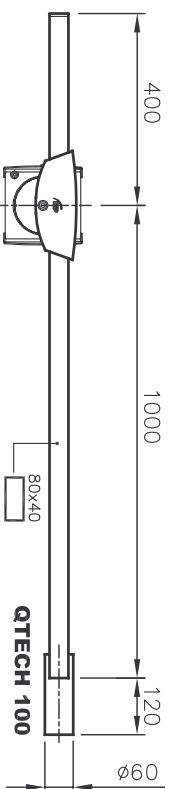

## LINK QTECH

BRIDA PEQUEÑA Ø72-115 / SMALL BRACKET Ø72-115			
MOD.	MATERIAL BRAZO/COLOR ARM MATERIAL/COLOR	COLOR BRIDA BRACKET COLOUR	MOD.
4119009600	ACERO/ ØYTECH STEEL/ SILVER	BKTECH TECHNICAL BLACK	4119009000
4119009100	ACERO/ ØYTECH STEEL/ SILVER	BKTECH TECHNICAL BLACK	4119009100

BRIDA GRANDE Ø115-154 / BIG BRACKET Ø115-154			
MOD.	MATERIAL BRAZO/COLOR ARM MATERIAL/COLOR	COLOR BRIDA BRACKET COLOUR	MOD.
4119041100	ACERO/ ØYTECH STEEL/ SILVER	BKTECH TECHNICAL BLACK	4119041200
4119041300	ACERO/ ØYTECH STEEL/ SILVER	BKTECH TECHNICAL BLACK	4119041300

1

2

<p>BRIDA GRANDE Ø115-154 BIG BRACKET Ø115-154</p> <p>x4</p> <p>80</p> <p>MIN. Ø128 MAX. Ø154</p>	<p>BRIDA PEQUENA Ø72-115 SMALL BRACKET Ø72-115</p> <p>x4</p> <p>80</p> <p>MIN. Ø93 MAX. Ø115</p>
<p>x4</p> <p>50</p> <p>MIN. Ø115 MAX. Ø128</p>	<p>x4</p> <p>50</p> <p>MIN. Ø72 MAX. Ø93</p>

3

4

5